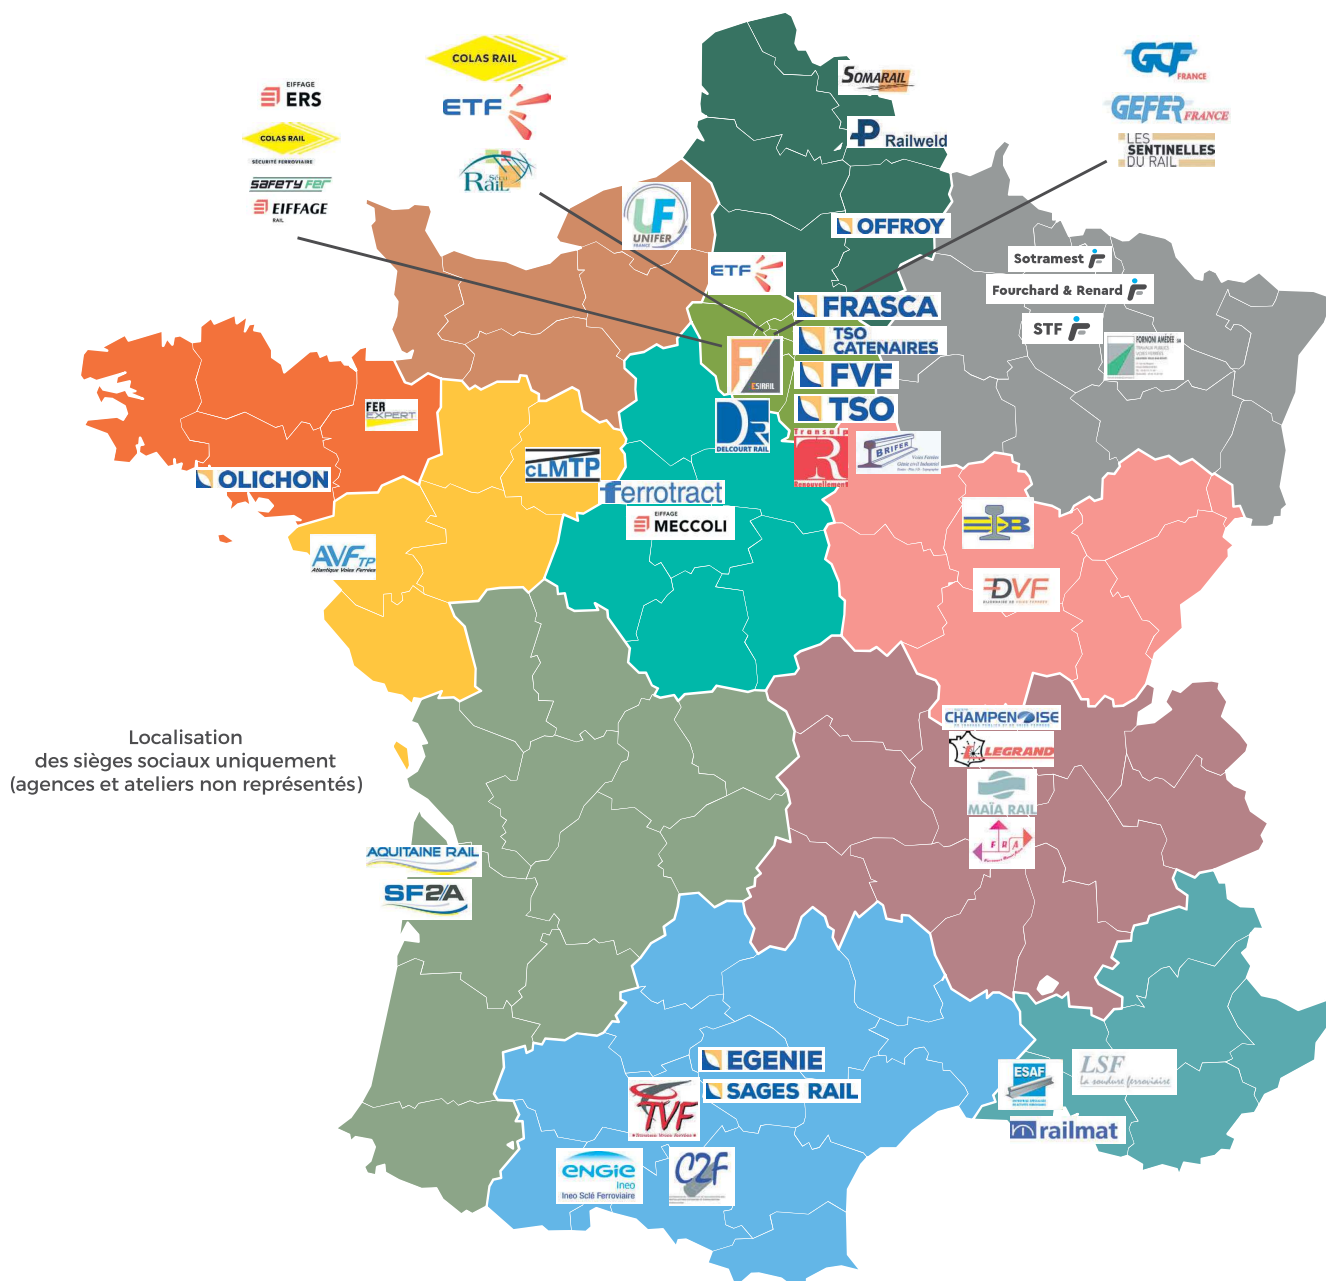

LES ENTREPRISES DE TRAVAUX DE VOIES FERRÉES SUR LE TERRITOIRE

Extrait du rapport d'activité 2019 du SETVF

SETVF

9 rue de Berri, 75008 PARIS
01 44 13 31 95

www.setvf.com

AQUITAINE RAIL

05 56 34 78 90
15 rue Alessandro Volta
Espace Mérignac Phare
MÉRIGNAC 33700

**AV.F.T.P**

02 51 13 29 90
40 CHE DES BATELIERS
ZI Prairie de Mauves
NANTES 44300

**SOCIETE D'EXPLOITATION DE L'ENTREPRISE BONANDRINI**

03 80 57 40 44
20 Bld des Clomiers
TALANT 21240

**LA FERROVIAIRE DE LA BRIE**